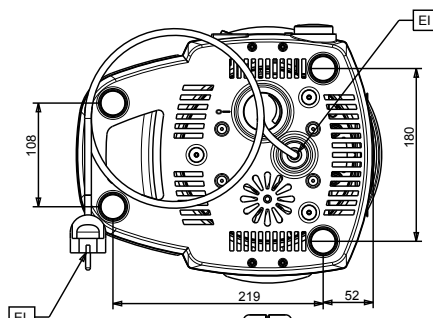

SCHVÁLENO: \_\_\_\_\_

Zepředu

Boční

Shora

### Hlavní informace

Vnější rozměry, Šířka	270 mm
Vnější rozměry, Hloubka	318 mm
Vnější rozměry, Výška	465 mm
Netto váha:	6.2 kg
Přepravní váha:	8 kg
Přepravní výška:	530 mm
Přepravní šířka:	350 mm
Přepravní hloubka:	380 mm
Přepravní objem:	0.07 m <sup>3</sup>