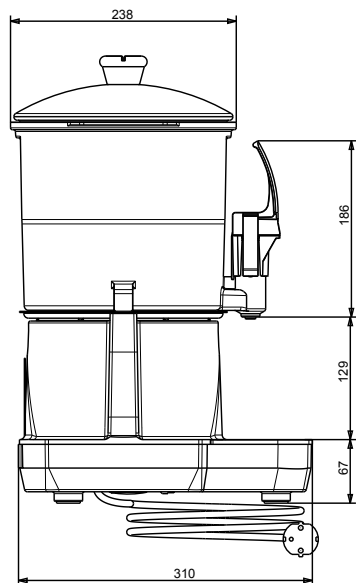

Boční

Elektro

Napětí:

560019 (LOLA6)

220-240 V/1 ph/50 Hz

Příkon max:

0.85 kW

Hlavní informace

Vnější rozměry, Šířka	270 mm
Vnější rozměry, Hloubka	318 mm
Vnější rozměry, Výška	465 mm
Netto váha:	6.2 kg
Přepravní váha:	8 kg
Přepravní výška:	530 mm
Přepravní šířka:	350 mm
Přepravní hloubka:	380 mm
Přepravní objem:	0.07 m³