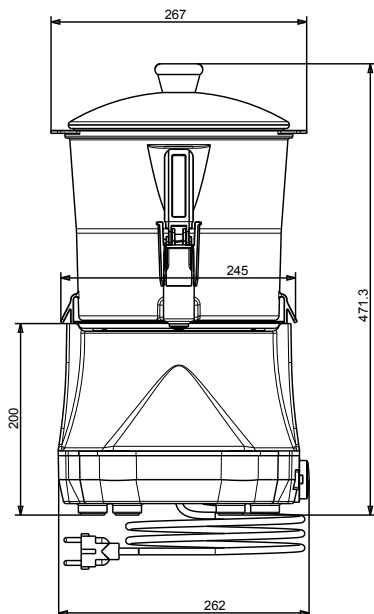

Zepředu

Elektro

Napětí:

560019 (LOLA6)

220-240 V/1 ph/50 Hz

Příkon max:

0.85 kW

Hlavní informace

Vnější rozměry, Šířka	270 mm
Vnější rozměry, Hloubka	318 mm
Vnější rozměry, Výška	465 mm
Netto váha:	6.2 kg
Přepravní váha:	8 kg
Přepravní výška:	530 mm
Přepravní šířka:	350 mm
Přepravní hloubka:	380 mm
Přepravní objem:	0.07 m³